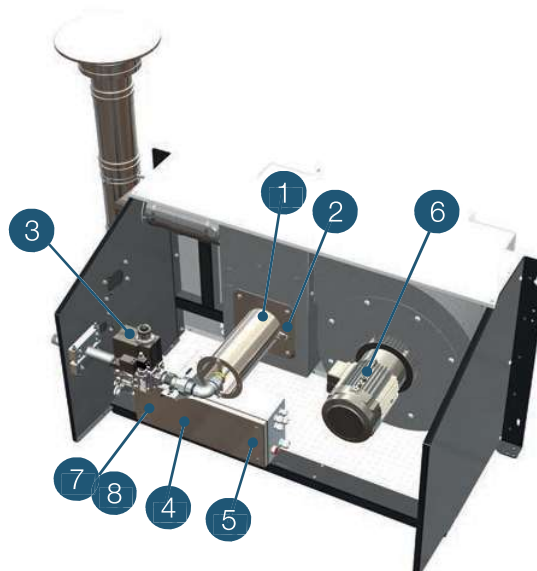

VUE ÉCLATÉE