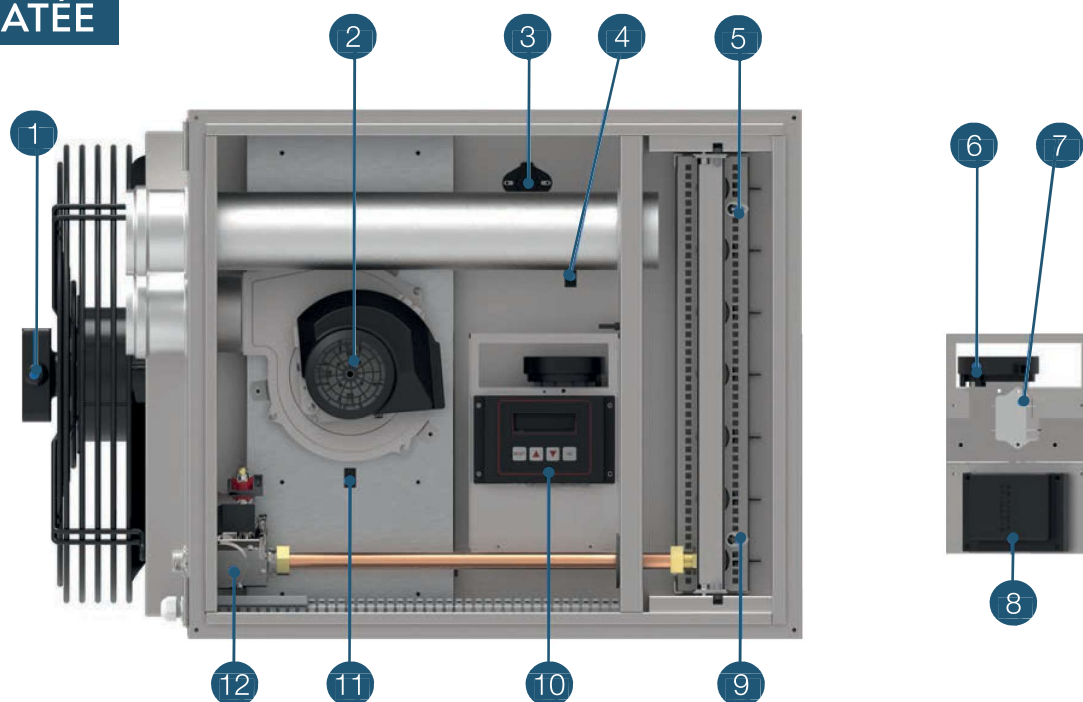

VUE ÉCLATÉE

CARACTÉRISTIQUES TECHNIQUES

		MH25 Eco 3	MH35 Eco 3	MH45 Eco 3	MH60 Eco 3	MH80 Eco 3
Puissance calorifique PCI	kW	26,3	36,4	46,3	61,1	79,8
Puissance utile	kW	24,2	33,5	42,7	56,0	72,9
Débit d'air à 15°C	m3/h	3580	4250	5800	7700	10000
Débit gaz G20	m3/h	2.50	3.47	4.41	5,82	7,60
Débit gaz G25	m3/h	2,68	3,73	4,74	6,25	8,17
Débit gaz G31	kg/h	2,05	2,84	3,61	4,77	6,23
Puissance électrique	W	230	380	430	700	850
Alimentation électrique	1 x 230 V + N - 50 Hz					
Pression gaz régulateur G20	mbar	13	13	13	13	13
Pression gaz régulateur G25	mbar	17	17	17	17	17
Pression gaz régulateur G31	mbar	25	25	25	25	25
Evacuation fumées / Aspiration d'air	mm	Bi-tube 80 / 125				Bi-tube 100 / 150
Raccordement gaz	pouces	3/4"				

PIÈCES DÉTACHÉES

TYPE MINIGAZ ECO 3

	Code	Désignation Modèles compatibles	Prix HT	Délai	Port	Repère
	3510023	Electrovanne gaz Tous modèles	367,50€	24H	37€	12
	3510295	Capteur de pression différentielle Tous modèles	198,50€	24H	37€	6
	3510225	Carte fil pilote RFP 21 Tous modèles	369,60€	24H	37€	10
	3510293	Electrode allumage + cable Tous modèles	59,60€	24H	37€	9
	3510291	Sonde ionisation + cable MH/MV/MC 25 à 45 Eco 3	44,10€	24H	37€	5
	3510292	Sonde ionisation + câble MH/MV/MC 60 à 80 Eco 3	62,00€	24H	37€	7
	3510325	Câble alim . électrovanne gaz 2 allures Tous modèles	60,90€	24H	37€	7
	3510231	Cordon alimentation 4 fils Tous modèles	57,80€	24H	37€	7
	3510097	Extracteur de fumées MH 25 Eco3	472,50€	24H	37€	2
	3510098	Extracteur de fumées MH/MV/MC 35 à 80 Eco 3	643,70€	24H	37€	2
	3510290	Sonde de soufflage d'air Tous modèles	35,70€	24H	37€	4
	3510294	Sonde de température fumées Tous modèles	59,90€	24H	37€	11
	3510088	Thermostat de sécurité Tous modèles	57,80€	24H	37€	3
	3510248	Boîtier de contrôle de flamme Tous modèles	283,50€	24H	37€	8
	3510296	Filtre secteur Tous modèles	47,00€	24H	37€	7