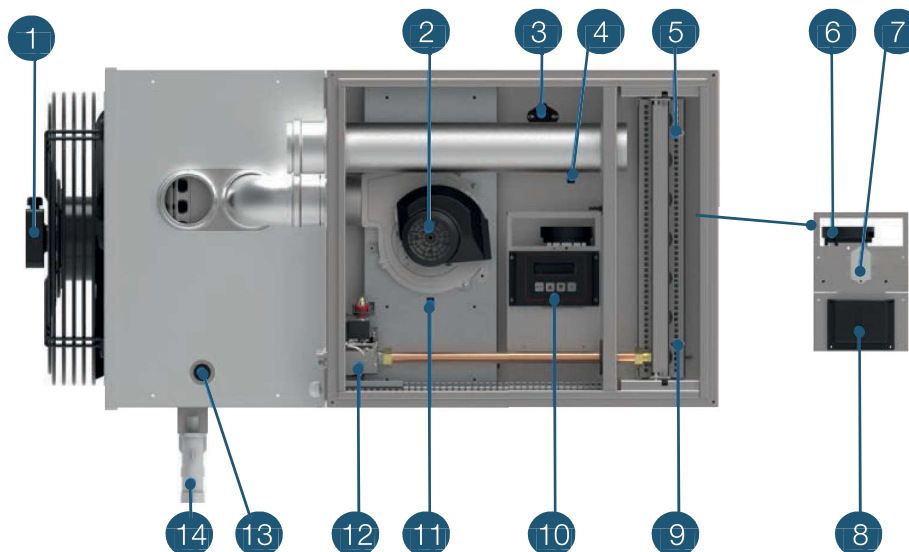

## COMMENT IDENTIFIER LE MODÈLE CONCERNÉ ?

INFORMATIONS À RELEVER SUR L'ÉTIQUETTE SIGNALÉTIQUE :

- Modèle
- Numéro de série
- Type de gaz (G20, G25 ou G31)

## CARACTÉRISTIQUES TECHNIQUES

		MHX 25	MHX 35	MHX 45	MHX 60	MHX 80
Puissance calorifique PCI	kW	26,3	36,4	46,3	61,1	79,8
Puissance utile	kW	27,4	38,0	48,1	63,6	82,3
Débit d'air à 15°C	m3/h	3320	5000	5400	7200	7800
Débit gaz G20	m3/h	2,50	3,47	4,41	5,82	7,60
Débit gaz G25	m3/h	2,68	3,73	4,74	6,25	8,17
Débit gaz G31	kg/h	2,05	2,84	3,61	4,77	6,23
Puissance	VA	230	380	430	700	850
Alimentation électrique		1 x 230 V + N - 50 Hz				
Pression gaz régulateur G20	mbar	13				
Pression gaz régulateur G25	mbar	17				
Pression gaz régulateur G31	mbar	25				
Evacuation fumées / Aspiration d'air	mm	Bi-tube 80/125			Bi-tube 100 / 150	
Raccordement gaz	pouces	3/4"				