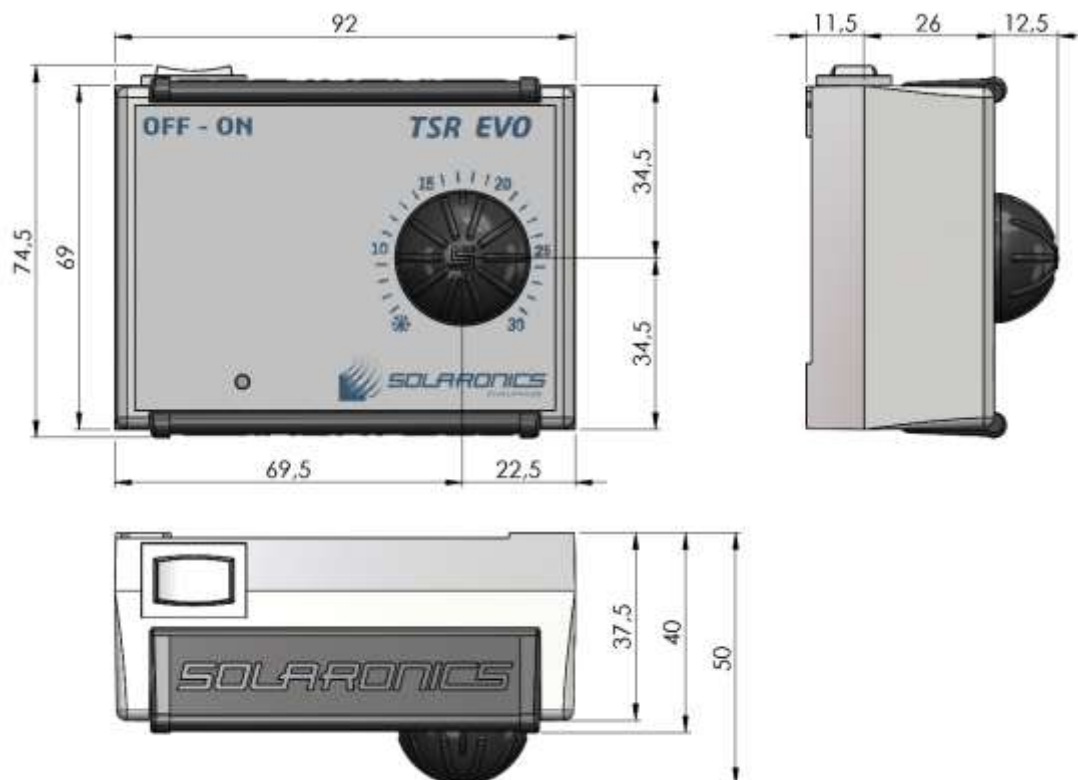

1. Présentation

Le TSR EVO est un thermostat simple, à contact SEC, équipé d'une sonde résultante à boule noire, adapté au pilotage de tout type d'appareil de chauffage par rayonnement infrarouge.

Le thermostat comprend un bouton ON / OFF et d'une sonde à boule noire faisant également office de molette de sélection de température, réglable de +5°C à +30°C.

Le thermostat doit être installé dans l'ambiance, à hauteur d'homme et dans le flux rayonnant de l'appareil de chauffage, à l'abri des sources de chaleur (soleil, cheminée).

2. Caractéristiques techniques

CARACTERISTIQUES TECHNIQUES	
Type de sortie	10A, à contact sec
Plage de fonctionnement	+5°C / +30°C
Différentiel de température	$\Delta t \leq 1^\circ\text{C}$
Index de protection	IP20
Gradient de température	1°K / 15min
Interrupteur	ON / OFF
Couleur	Blanc RAL 9010

3. Dimensions

SOLARONICS Chauffage SA. 78 rue du Kemmel – CS20302 – 59429 ARMENTIERES CEDEX France
Tél : 03.20.10.59.59 - Fax : 03.20.35.57.22
Site : www.solaronics.com

NOTICE TECHNIQUE THERMOSTAT TSR EVO – NT19003A-FR – 10/04/2019