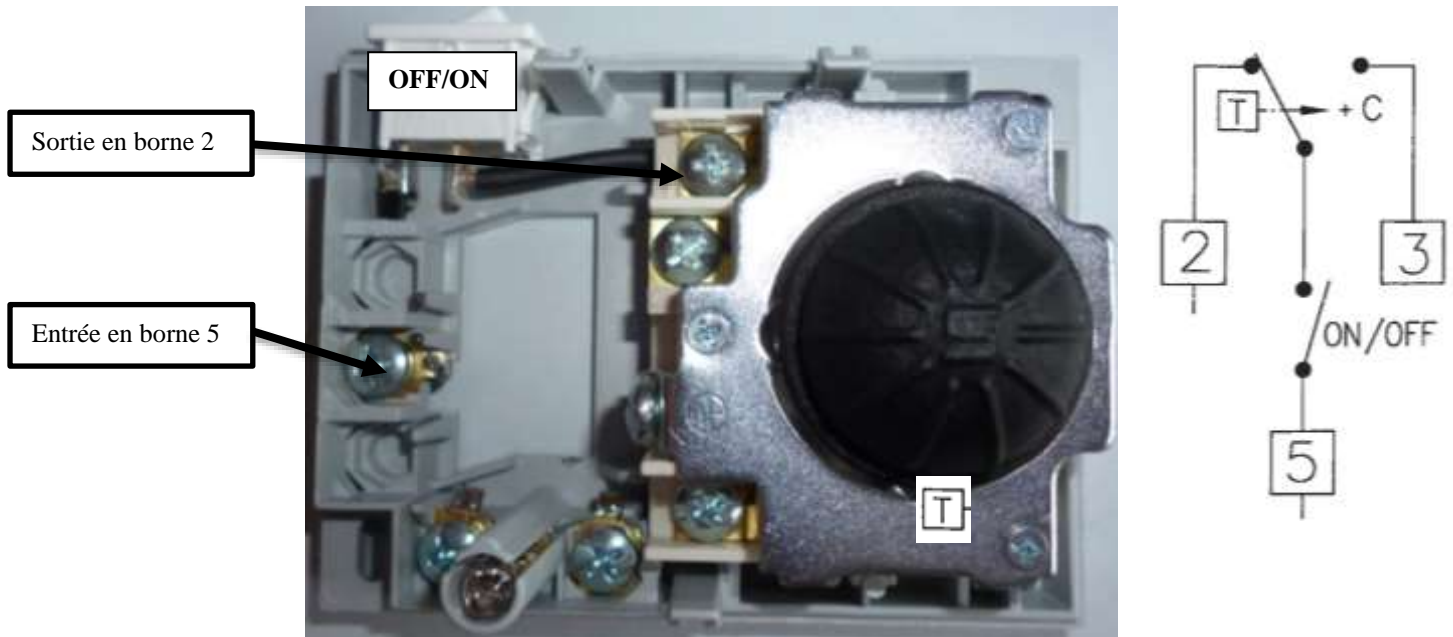

4. Schéma de câblage du thermostat

Prévoir une section de câble suffisante en fonction du nombre d'appareil de chauffage sur la ligne. Le raccordement électrique des appareils doit être en conformité avec les réglementations en vigueur du pays.

Précautions d'installation : Avant de raccorder le thermostat d'ambiance, assurez-vous que l'alimentation électrique SOIT COUPEE.

4.1. Câblage du thermostat

Après avoir raccordé et refermé le thermostat d'ambiance, rétablir l'alimentation électrique. Positionner l'interrupteur sur la position **ON**. Puis sélectionner la température de consigne souhaitée sur la molette de réglage.

Pour piloter l'arrêt du ou des appareils commandés par ce thermostat :

1) Diminuer la consigne de température.

OU

2) Pour un arrêt complet, positionner l'interrupteur sur la position **0**.

ATTENTION : cela n'isole pas électriquement le ou les appareils.

SOLARONICS Chauffage SA. 78 rue du Kemmel – CS20302 – 59429 ARMENTIERES CEDEX France
Tél : 03.20.10.59.59 - Fax : 03.20.35.57.22
Site : www.solaronics.com

NOTICE TECHNIQUE THERMOSTAT TSR EVO – NT19003A-FR – 10/04/2019